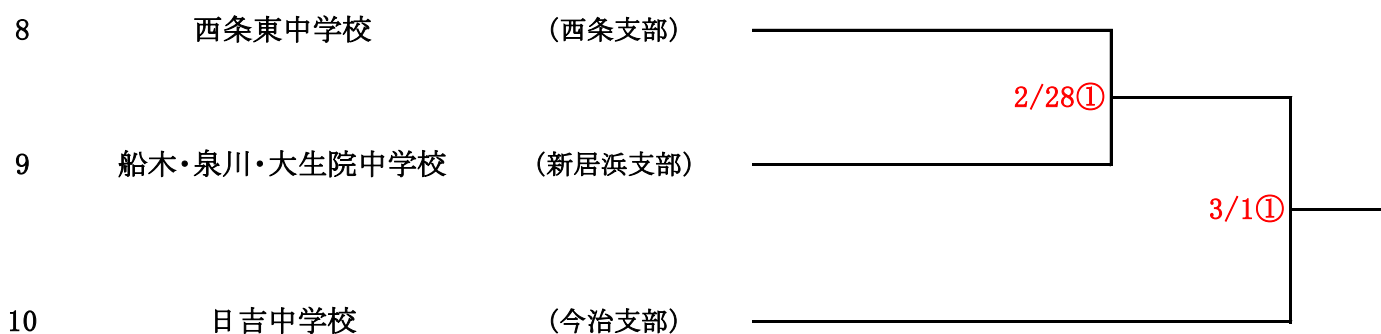

第43回全日本少年軟式野球東予ブロック大会

① 9:00 ~

② 10:30 ~

③ 12:00 ~

(東予A) 今治会場: 波方公園野球場

注: (東予A)(東予B)の今治会場は波方公園野球場のみでの開催となりますので開始時間に注意して下さい。

(東予B) 今治会場: 波方公園野球場

(東予C) 西条会場: クラレグランド