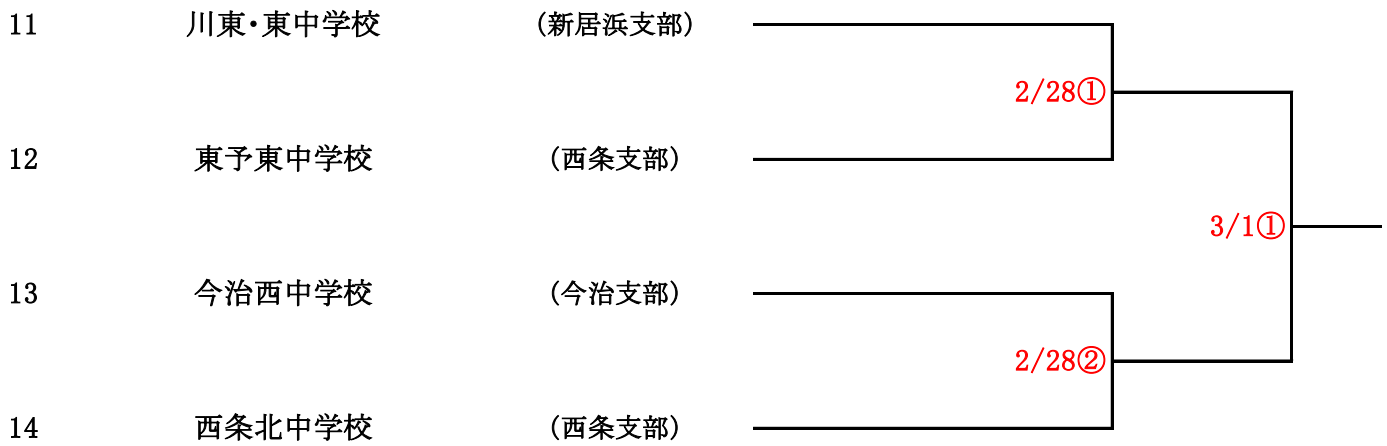

第43回全日本少年軟式野球東予ブロック大会

① 9:00 ~

② 10:30 ~

③ 12:00 ~

(東予A) 今治会場: 波方公園野球場

注: (東予A)(東予B)の今治会場は波方公園野球場のみでの開催となりますので開始時間に注意して下さい。

(東予B) 今治会場: 波方公園野球場

(東予C) 西条会場: クラレグランド

① 9:00 ~
② 10:30 ~

(東予D)新居浜会場:新居浜市営球場

(東予E)四国中央会場:浜公園川之江野球場