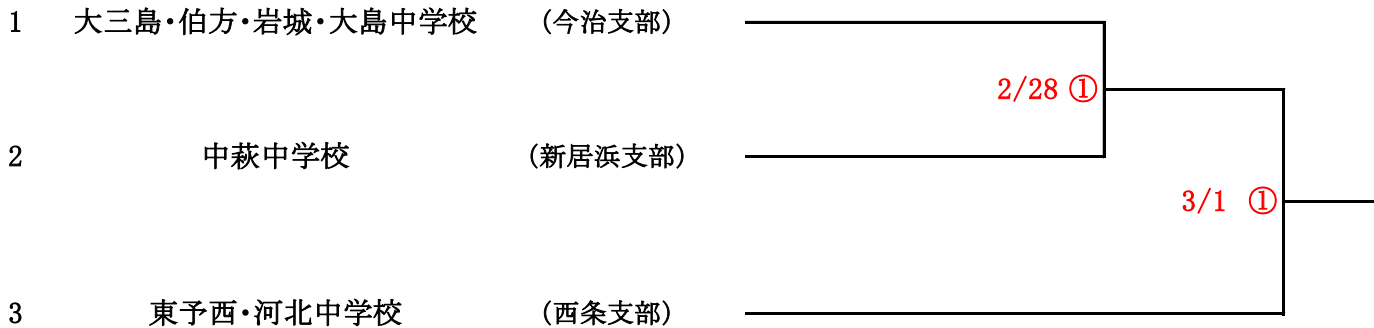

第43回全日本少年軟式野球東予ブロック大会

① 9:00 ~

② 10:30 ~

③ 12:00 ~

(東予A) 今治会場: 波方公園野球場

注: (東予A)(東予B)の今治会場は波方公園野球場のみでの開催となりますので開始時間に注意して下さい。

(東予B) 今治会場: 波方公園野球場

(東予C) 西条会場: クラレグランド